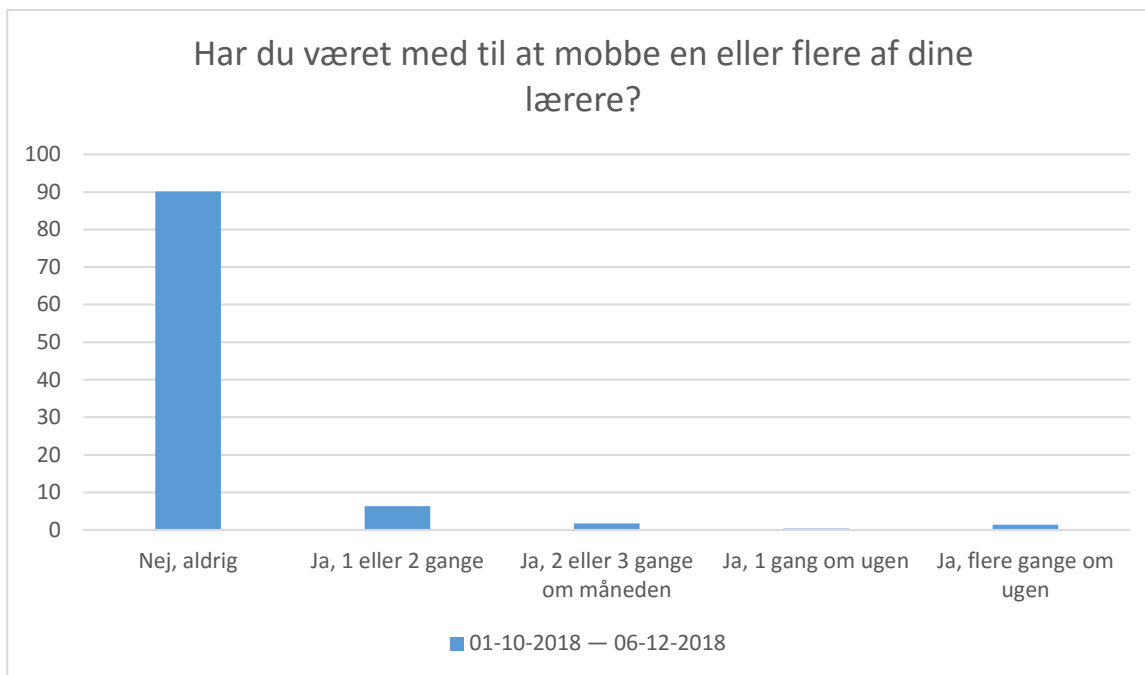

01-10-2018 — 06-12-2018; Gennemsnit: 4,9, spredning: 0,5

Svarmulighed	01-10-2018 — 06-12-2018: Antal	01-10-2018 — 06-12-2018: Andel (%)
Nej, aldrig	259	91
Ja, 1 eller 2 gange	19	7
Ja, 2 eller 3 gange om måneden	3	1
Ja, 1 gang om ugen	0	0
Ja, flere gange om ugen	3	1
Total	284	-

01-10-2018 — 06-12-2018; Gennemsnit: 4,8, spredning: 0,7

Svarmulighed	01-10-2018 — 06-12-2018: Antal		01-10-2018 — 06-12-2018: Andel (%)	
Nej, aldrig	265		93	
Ja, 1 eller 2 gange	12		4	
Ja, 2 eller 3 gange om måneden	1		0	
Ja, 1 gang om ugen	1		0	
Ja, flere gange om ugen	7		2	
<b>Total</b>	<b>286</b>		-	

01-10-2018 — 06-12-2018; Gennemsnit: 4,8, spredning: 0,6

Svarmulighed	01-10-2018 — 06-12-2018: Antal	01-10-2018 — 06-12-2018: Andel (%)
Nej, aldrig	259	91
Ja, 1 eller 2 gange	19	7
Ja, 2 eller 3 gange om måneden	2	1
Ja, 1 gang om ugen	2	1
Ja, flere gange om ugen	4	1
Total	286	-