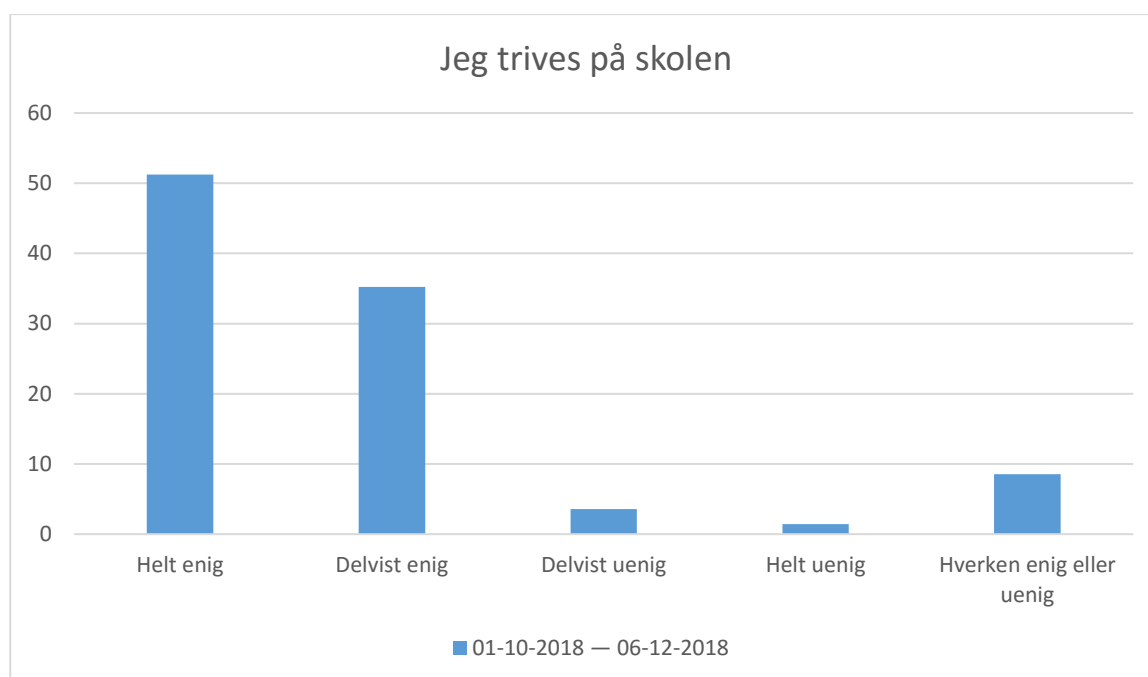

Trivsel

Hvor enig eller uenig er du i, at...?

01-10-2018 — 06-12-2018; Gennemsnit: 4,3, spredning: 0,9

Svarmulighed	01-10-2018 — 06-12-2018: Antal	01-10-2018 — 06-12-2018: Andel (%)
Helt enig	144	51
Delvist enig	99	35
Delvist uenig	10	4
Helt uenig	4	1
Hverken enig eller uenig	24	9
Total	281	-