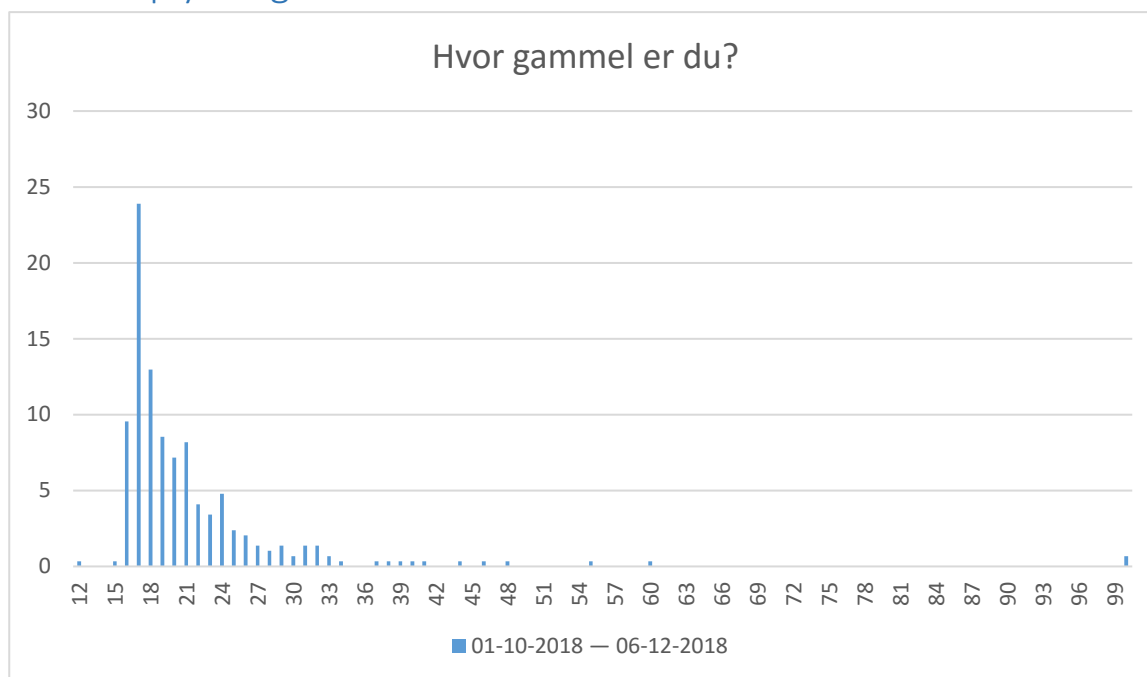

Personoplysninger

01-10-2018 — 06-12-2018; Gennemsnit: 21,4, spredning: 9

Svarmulighed	01-10-2018 — 06-12-2018: Antal	01-10-2018 — 06-12-2018: Andel (%)
12	1	0
15	1	0
16	28	10
17	70	24
18	38	13
19	25	9
20	21	7
21	24	8
22	12	4
23	10	3
24	14	5
25	7	2
26	6	2
27	4	1
28	3	1
29	4	1
30	2	1
31	4	1
32	4	1
33	2	1
34	1	0
37	1	0
38	1	0
39	1	0