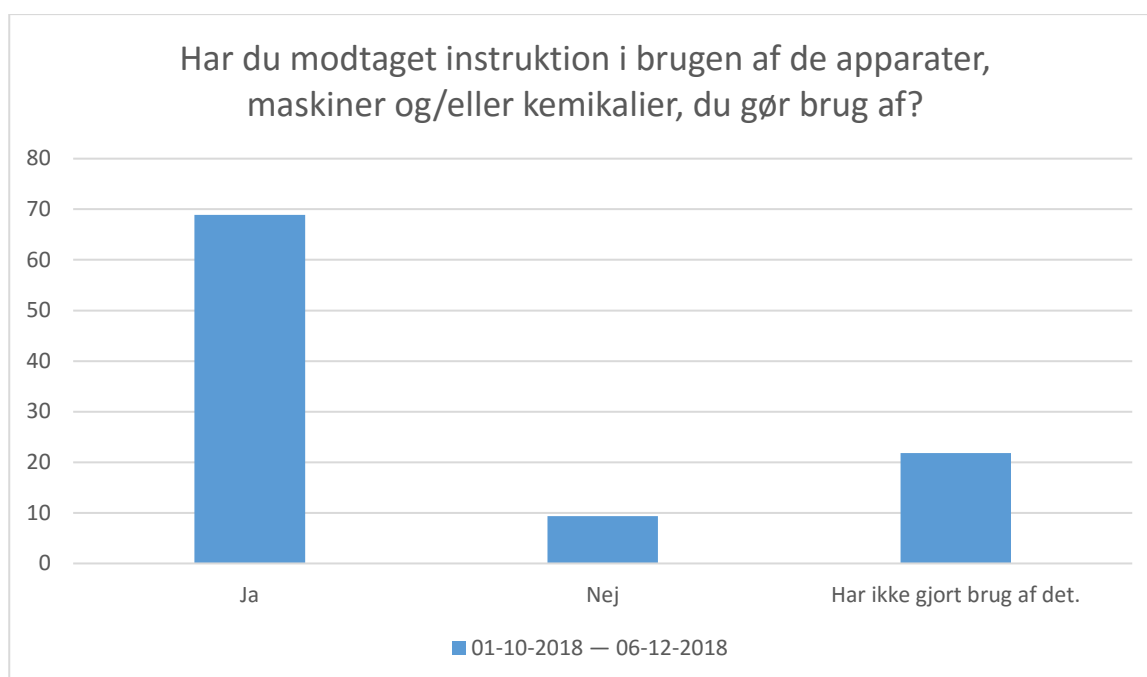

Arbejdsmiljø

01-10-2018 — 06-12-2018; Gennemsnit og spredning kan ikke beregnes.

Svarmulighed	01-10-2018 — 06-12-2018: Antal	01-10-2018 — 06-12-2018: Andel (%)
Ja	199	69
Nej	27	9
Har ikke gjort brug af det.	63	22
Total	289	-