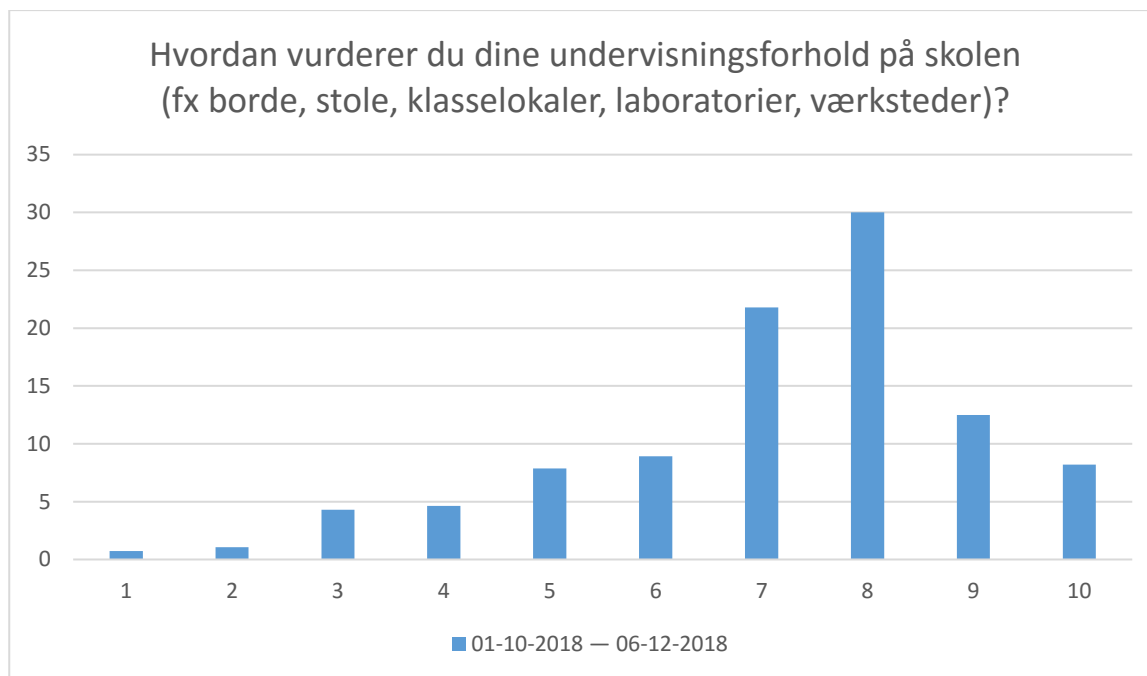

Fysisk miljø

Svar på en skala fra 1-10, hvor 1 er dårligst og 10 er bedst

01-10-2018 — 06-12-2018; Gennemsnit: 7,1, spredning: 1,9

Svarmulighed	01-10-2018 — 06-12-2018: Antal	01-10-2018 — 06-12-2018: Andel (%)
1	2	1
2	3	1
3	12	4
4	13	5
5	22	8
6	25	9
7	61	22
8	84	30
9	35	13
10	23	8
Total	280	-