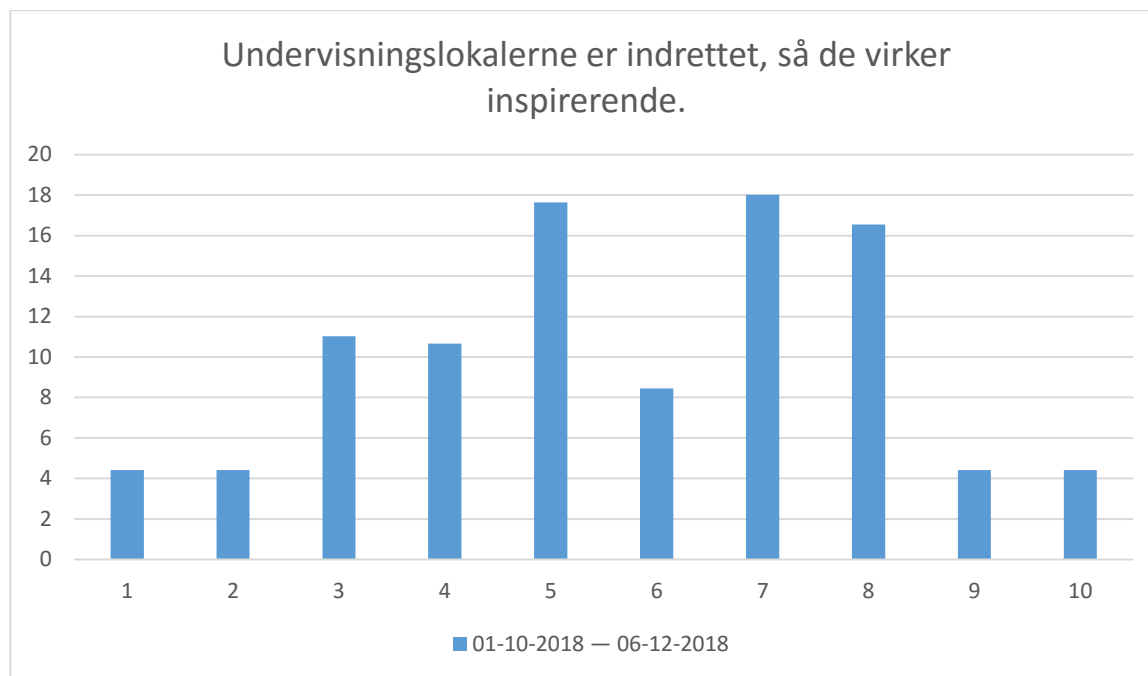

Æstetisk miljø

Angiv på en skala hvor 1 er "helt uenig" og 10 er "helt enig".

01-10-2018 — 06-12-2018; Gennemsnit og spredning kan ikke beregnes.

Svarmulighed	01-10-2018	06-12-2018	Antal	Andel (%)
1			12	4
2			12	4
3			30	11
4			29	11
5			48	18
6			23	8
7			49	18
8			45	17
9			12	4
10			12	4
Total			272	-