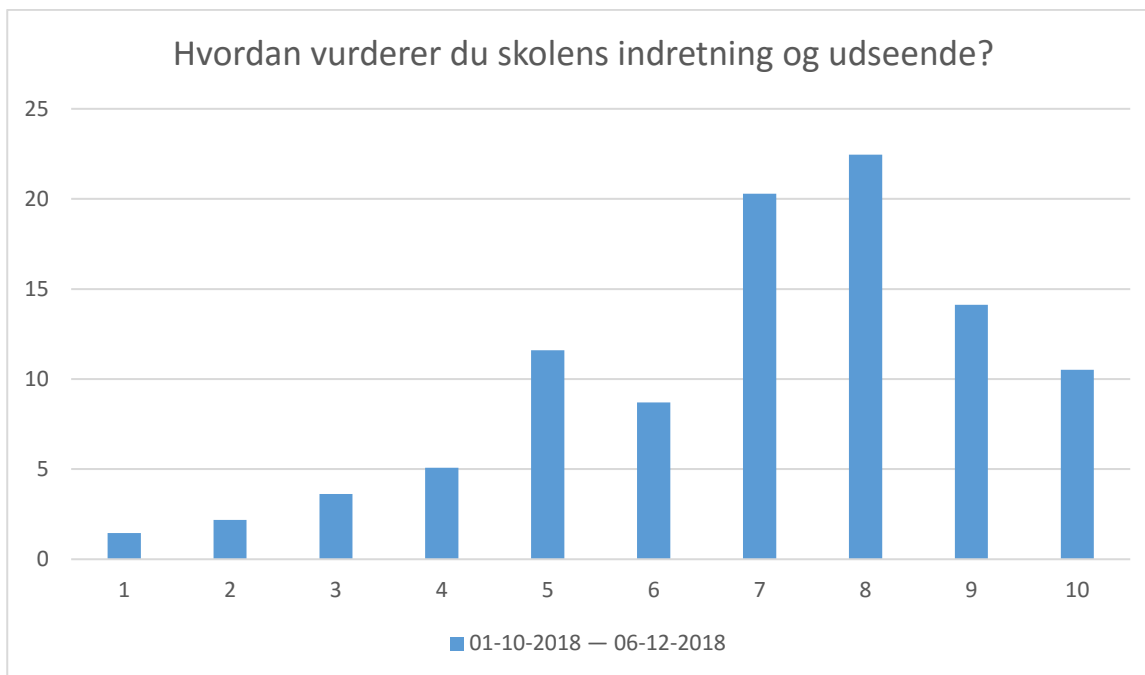

01-10-2018 — 06-12-2018; Gennemsnit: 7, spredning: 2,1

Svarmulighed	01-10-2018 — 06-12-2018: Antal	01-10-2018 — 06-12-2018: Andel (%)
1	4	1
2	6	2
3	10	4
4	14	5
5	32	12
6	24	9
7	56	20
8	62	22
9	39	14
10	29	11
Total	276	-