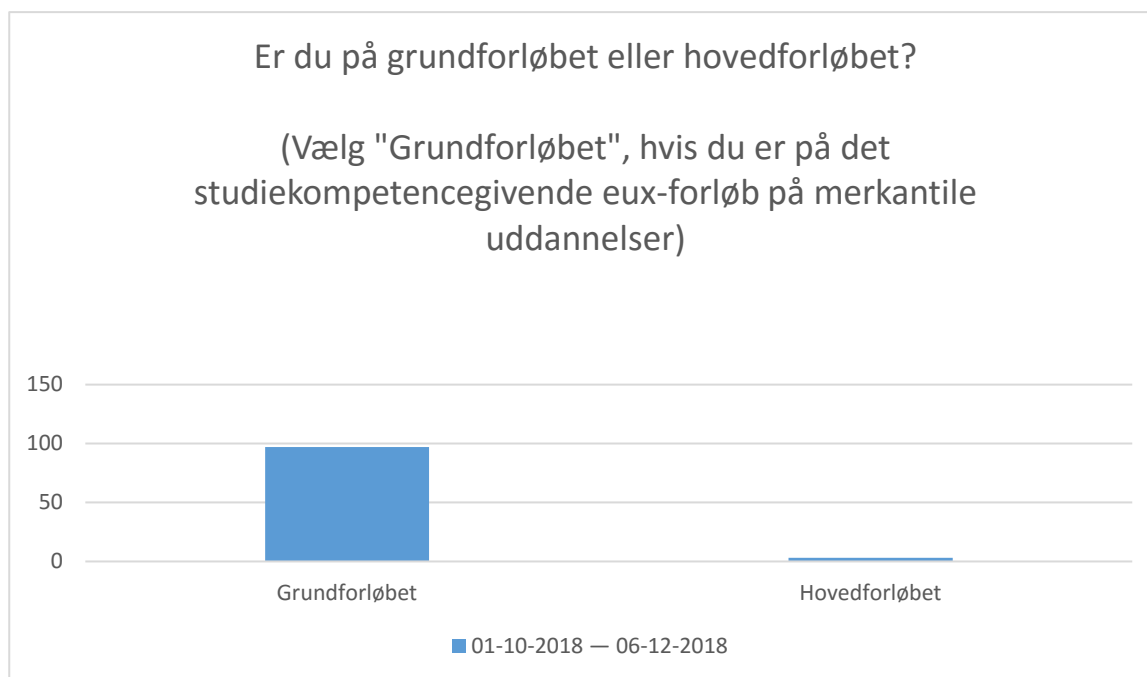

Uddannelsesforløb

01-10-2018 — 06-12-2018; Gennemsnit og spredning kan ikke beregnes.

Svarmulighed	01-10-2018 — 06-12-2018: Antal	01-10-2018 — 06-12-2018: Andel (%)
Grundforløbet	284	97
Hovedforløbet	9	3
Total	293	-

Elever, der har svaret hovedforløb er ikke medtaget i denne rapport.