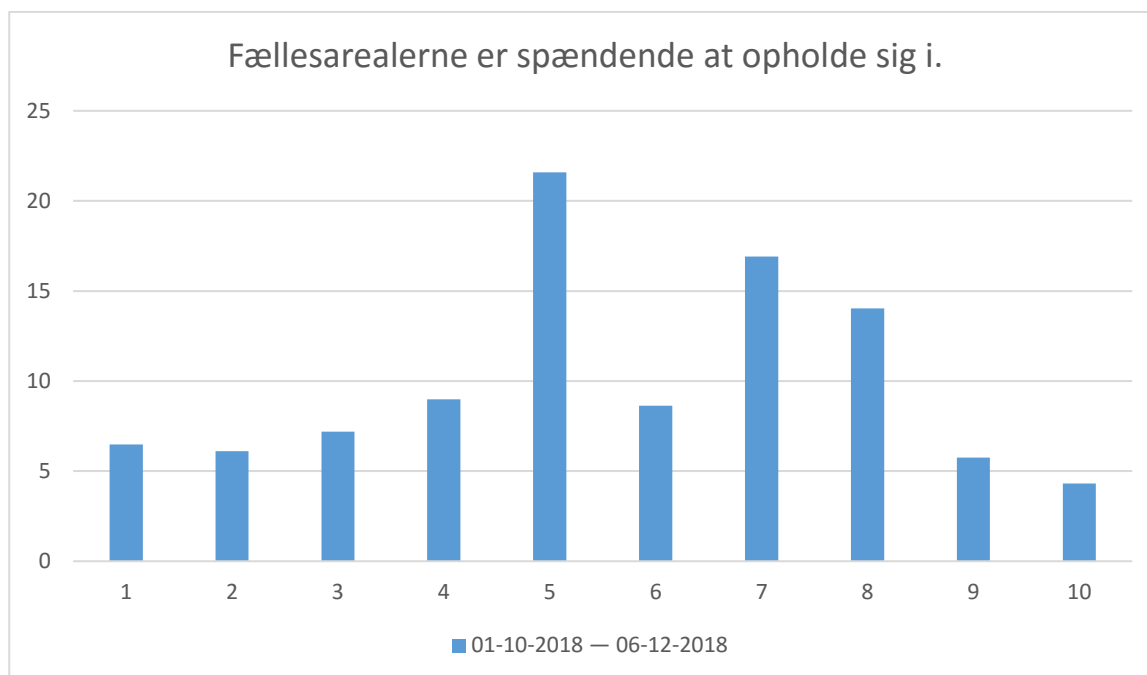

01-10-2018 — 06-12-2018; Gennemsnit og spredning kan ikke beregnes.

Svarmulighed	01-10-2018 — 06-12-2018: Antal	01-10-2018 — 06-12-2018: Andel (%)
1	18	6
2	17	6
3	20	7
4	25	9
5	60	22
6	24	9
7	47	17
8	39	14
9	16	6
10	12	4
Total	278	-