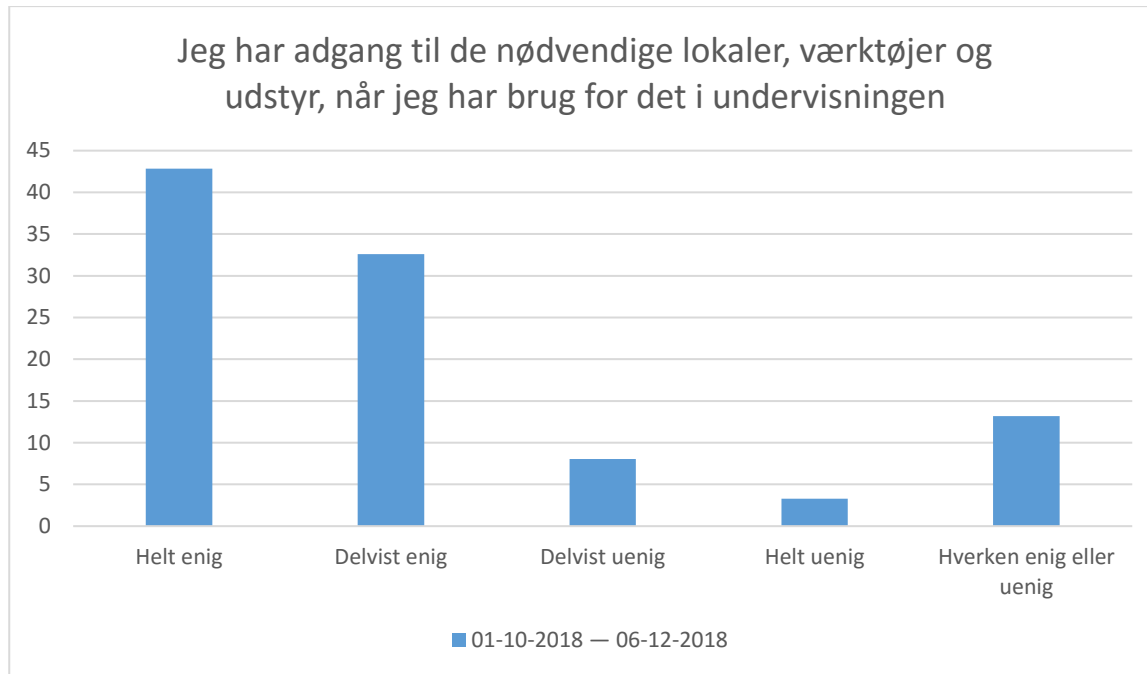

Faciliteter

Hvor enig eller uenig er du i, at...?

01-10-2018 — 06-12-2018; Gennemsnit: 4, spredning: 1,1

Svarmulighed	01-10-2018	06-12-2018: Antal	01-10-2018	06-12-2018: Andel (%)
Helt enig	117			43
Delvist enig	89			33
Delvist uenig	22			8
Helt uenig	9			3
Hverken enig eller uenig	36			13
Total	273			-