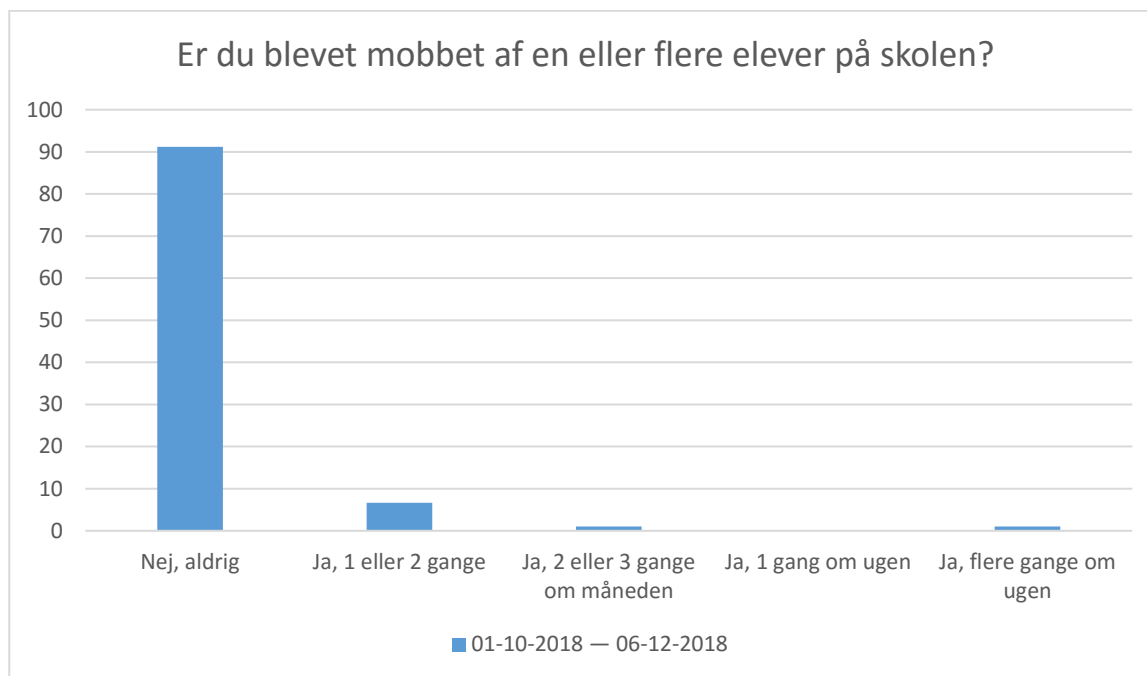

Undervisningsmiljø / Mobning

Mobning - Der er tale om mobning, hvis du flere gange bliver udsat for negative handlinger som fx bemærkninger, bliver holdt uden for fællesskabet, truet eller tvundet til noget af andre.

01-10-2018 — 06-12-2018; Gennemsnit: 4,9, spredning: 0,5

Svarmulighed	01-10-2018 — 06-12-2018: Antal	01-10-2018 — 06-12-2018: Andel (%)
Nej, aldrig	259	91
Ja, 1 eller 2 gange	19	7
Ja, 2 eller 3 gange om måneden	3	1
Ja, 1 gang om ugen	0	0
Ja, flere gange om ugen	3	1
Total	284	-