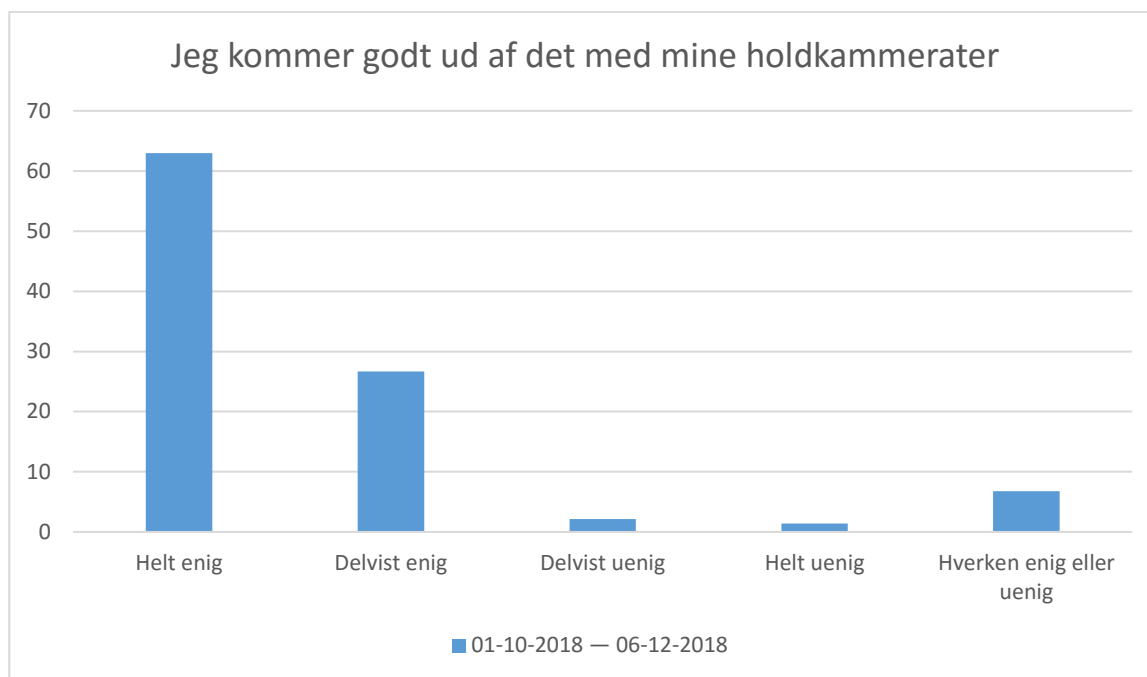

01-10-2018 — 06-12-2018; Gennemsnit: 4,5, spredning: 0,8

Svarmulighed	01-10-2018 — 06-12-2018: Antal	01-10-2018 — 06-12-2018: Andel (%)
Helt enig	177	63
Delvist enig	75	27
Delvist uenig	6	2
Helt uenig	4	1
Hverken enig eller uenig	19	7
Total	281	-