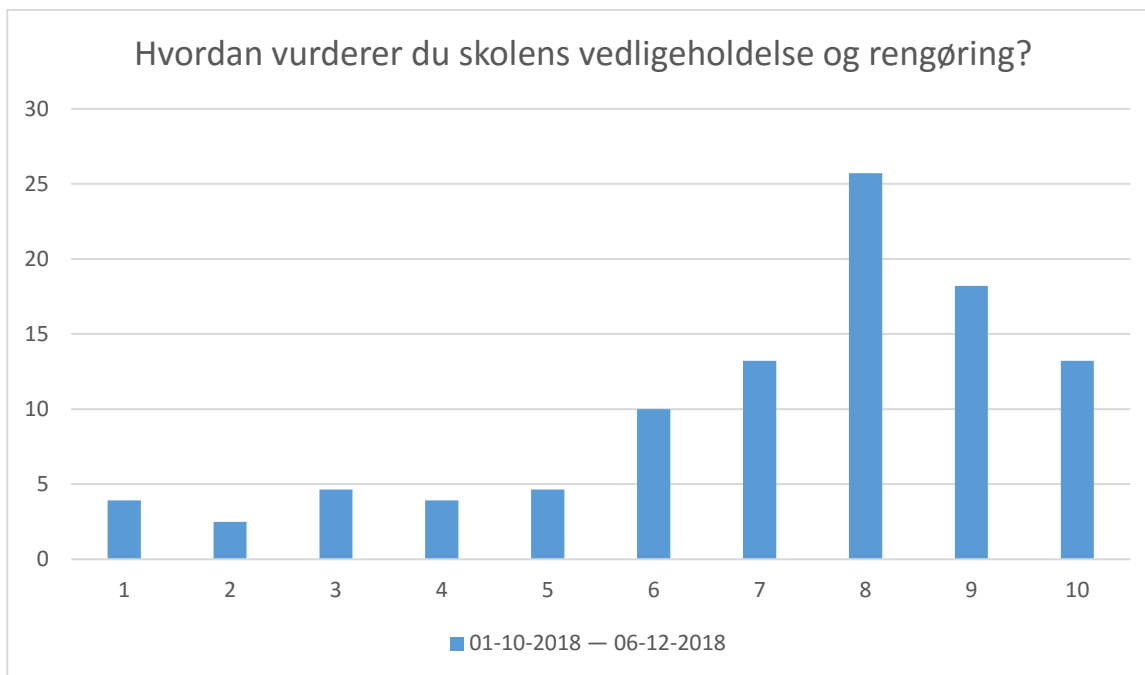

01-10-2018 — 06-12-2018; Gennemsnit: 7,2, spredning: 2,4

Svarmulighed	01-10-2018 — 06-12-2018: Antal	01-10-2018 — 06-12-2018: Andel (%)
1	11	4
2	7	3
3	13	5
4	11	4
5	13	5
6	28	10
7	37	13
8	72	26
9	51	18
10	37	13
Total	280	-