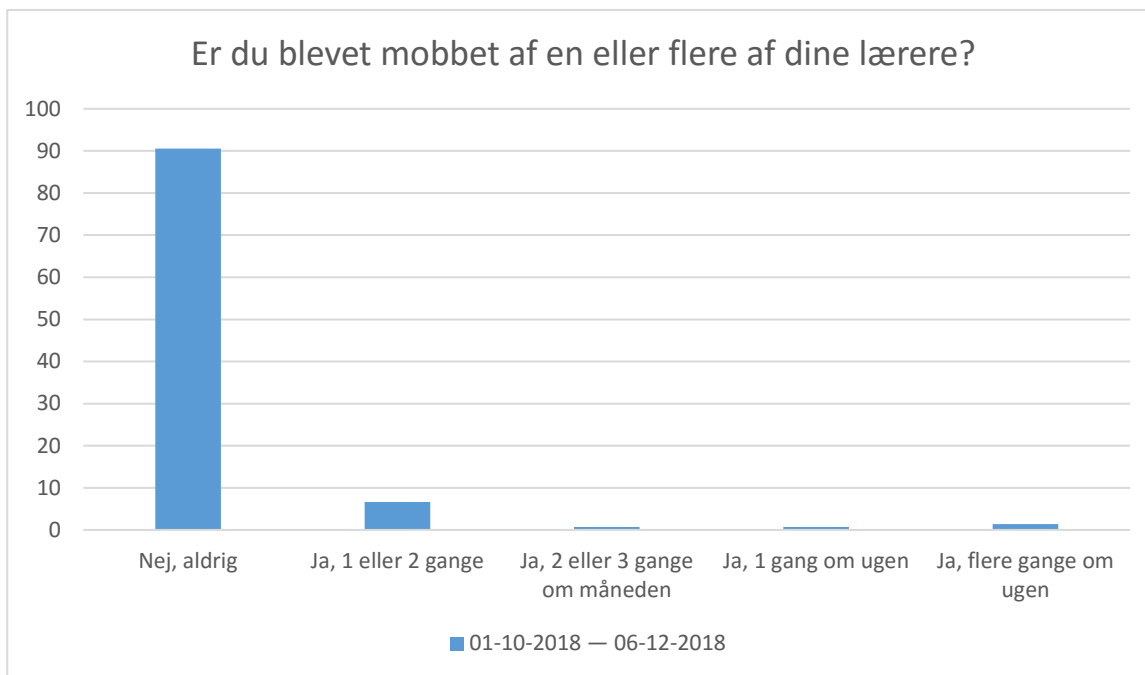

01-10-2018 — 06-12-2018; Gennemsnit: 4,9, spredning: 0,5

Svarmulighed	01-10-2018 — 06-12-2018: Antal	01-10-2018 — 06-12-2018: Andel (%)
Nej, aldrig	259	91
Ja, 1 eller 2 gange	19	7
Ja, 2 eller 3 gange om måneden	3	1
Ja, 1 gang om ugen	0	0
Ja, flere gange om ugen	3	1
Total	284	-

01-10-2018 — 06-12-2018; Gennemsnit: 4,8, spredning: 0,7

Svarmulighed	01-10-2018 — 06-12-2018: Antal		01-10-2018 — 06-12-2018: Andel (%)	
Nej, aldrig	265		93	
Ja, 1 eller 2 gange	12		4	
Ja, 2 eller 3 gange om måneden	1		0	
Ja, 1 gang om ugen	1		0	
Ja, flere gange om ugen	7		2	
<b>Total</b>	<b>286</b>		-	

01-10-2018 — 06-12-2018; Gennemsnit: 4,8, spredning: 0,6

Svarmulighed	01-10-2018 — 06-12-2018: Antal	01-10-2018 — 06-12-2018: Andel (%)
Nej, aldrig	259	91
Ja, 1 eller 2 gange	19	7
Ja, 2 eller 3 gange om måneden	2	1
Ja, 1 gang om ugen	2	1
Ja, flere gange om ugen	4	1
Total	286	-