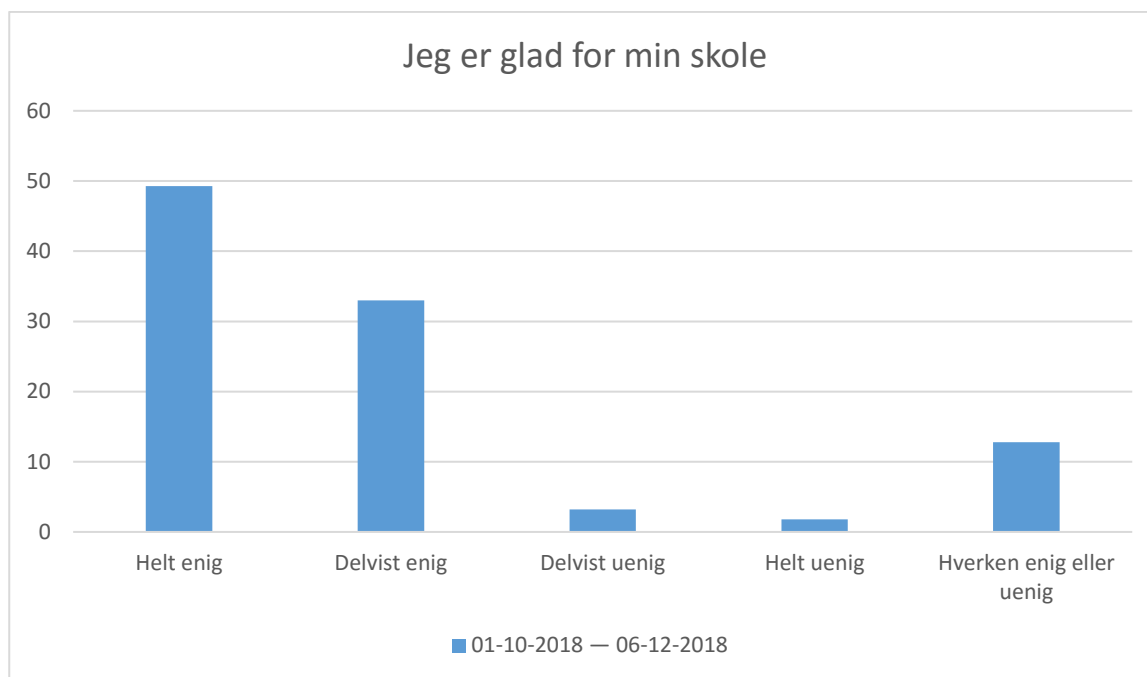

01-10-2018 — 06-12-2018; Gennemsnit: 4,2, spredning: 0,9

Svarmulighed	01-10-2018 — 06-12-2018: Antal		01-10-2018 — 06-12-2018: Andel (%)	
Helt enig	139	93	49	33
Delvist enig	93	36	33	13
Delvist uenig	9	5	3	2
Helt uenig	5	36	2	13
Hverken enig eller uenig	36	282	13	-
Total	282