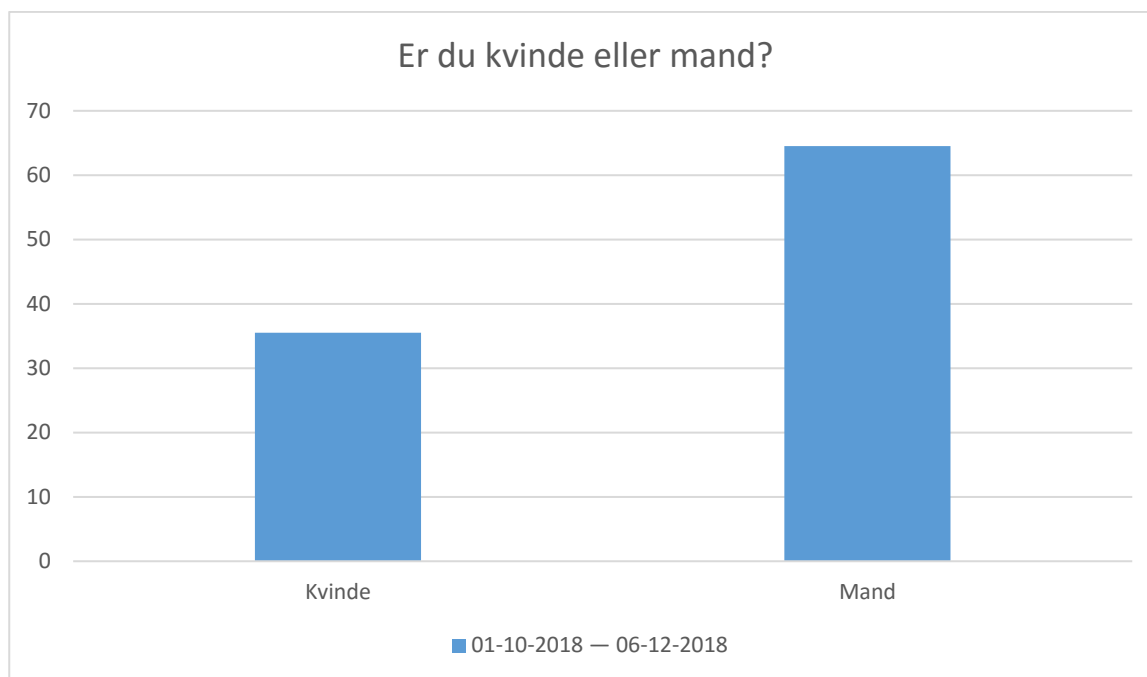

01-10-2018 — 06-12-2018; Gennemsnit og spredning kan ikke beregnes.

Svarmulighed	01-10-2018 — 06-12-2018: Antal	01-10-2018 — 06-12-2018: Andel (%)
Kvinde	104	35
Mand	189	65
Total	293	-