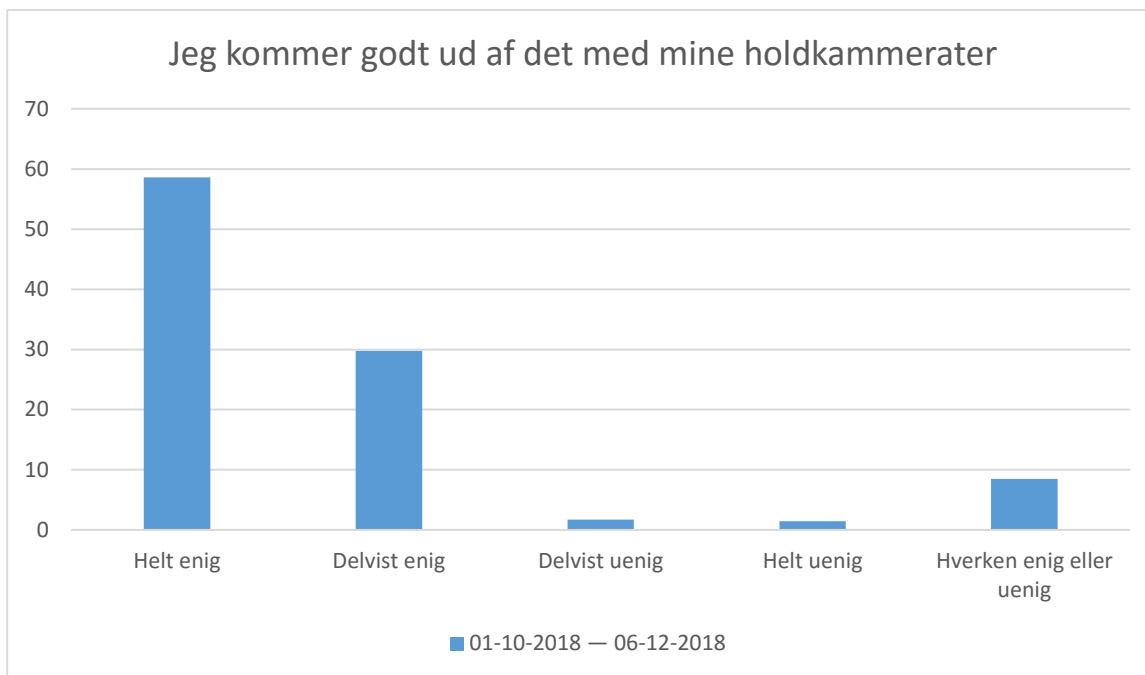

01-10-2018 — 06-12-2018; Gennemsnit: 4,4, spredning: 0,8

Svarmulighed	01-10-2018 — 06-12-2018: Antal	01-10-2018 — 06-12-2018: Andel (%)
Helt enig	242	59
Delvist enig	123	30
Delvist uenig	7	2
Helt uenig	6	1
Hverken enig eller uenig	35	8
Total	413	-