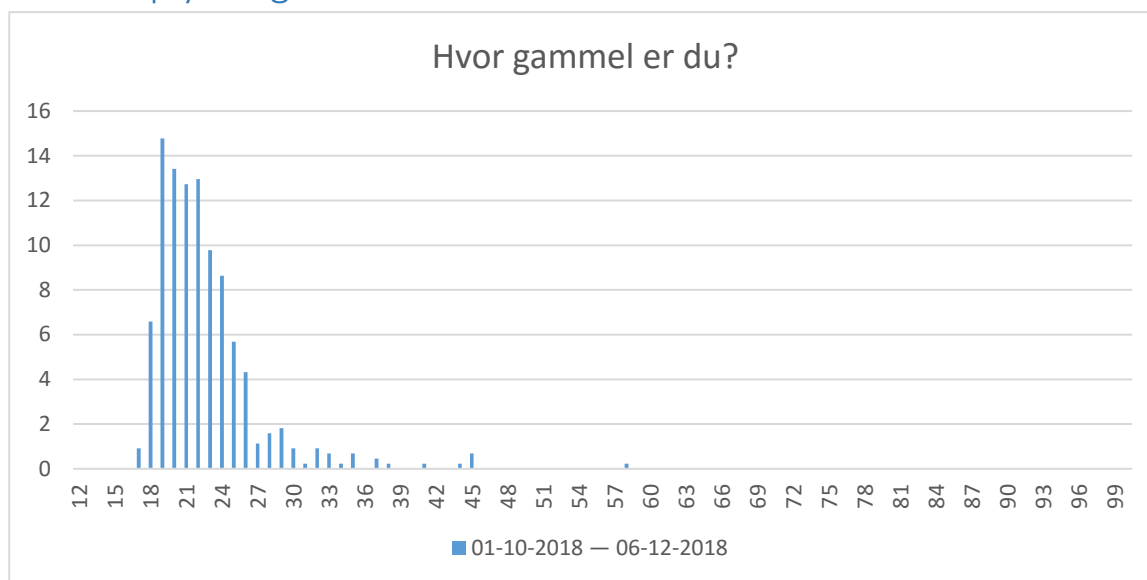

Personoplysninger

01-10-2018 — 06-12-2018; Gennemsnit: 22,6, spredning: 4,5

Svarmulighed	01-10-2018 — 06-12-2018: Antal	01-10-2018 — 06-12-2018: Andel (%)
17	4	1
18	29	7
19	65	15
20	59	13
21	56	13
22	57	13
23	43	10
24	38	9
25	25	6
26	19	4
27	5	1
28	7	2
29	8	2
30	4	1
31	1	0
32	4	1
33	3	1
34	1	0
35	3	1
37	2	0
38	1	0
41	1	0
44	1	0
45	3	1
58	1	0
Total	440	-