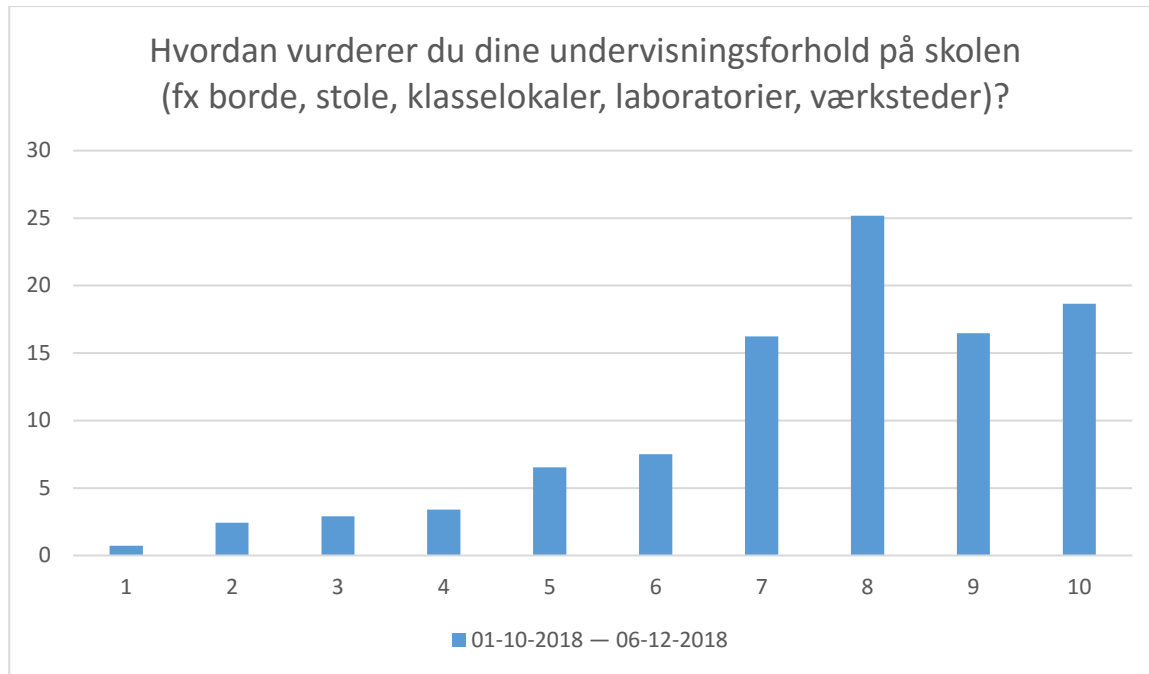

Fysisk miljø

Svar på en skala fra 1-10, hvor 1 er dårligst og 10 er bedst

01-10-2018 — 06-12-2018; Gennemsnit: 7,6, spredning: 2,1

Svarmulighed	01-10-2018 — 06-12-2018: Antal	01-10-2018 — 06-12-2018: Andel (%)
1	3	1
2	10	2
3	12	3
4	14	3
5	27	7
6	31	8
7	67	16
8	104	25
9	68	16
10	77	19
Total	413	-