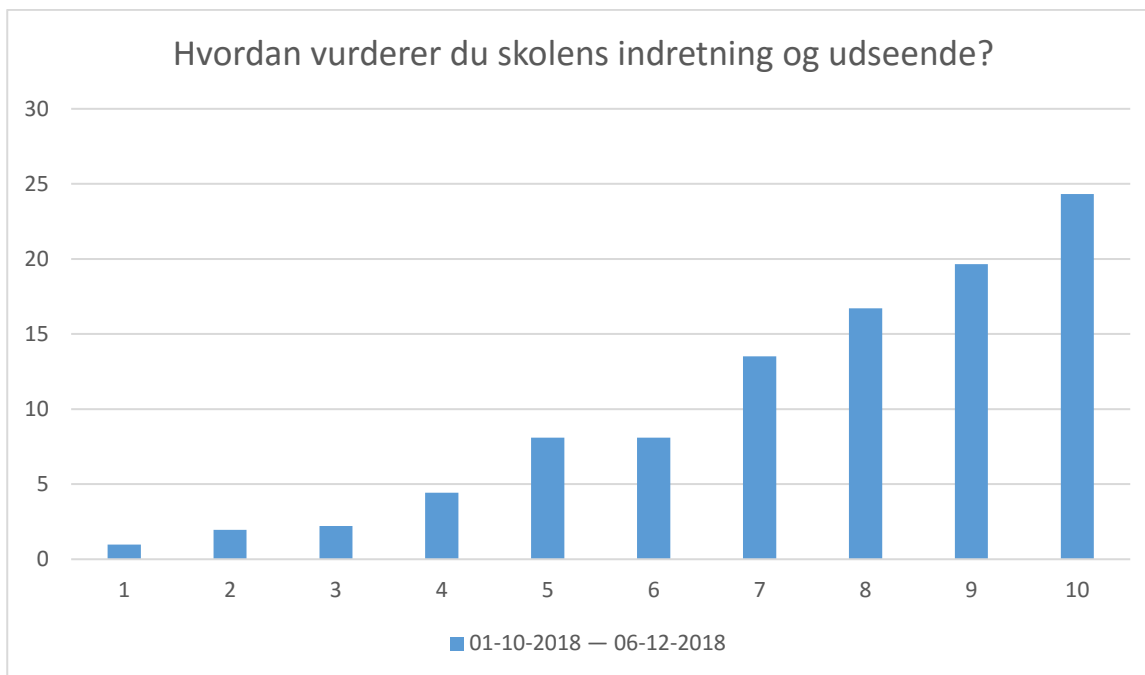

01-10-2018 — 06-12-2018; Gennemsnit: 7,7, spredning: 2,2

Svarmulighed	01-10-2018 — 06-12-2018: Antal	01-10-2018 — 06-12-2018: Andel (%)
1	4	1
2	8	2
3	9	2
4	18	4
5	33	8
6	33	8
7	55	14
8	68	17
9	80	20
10	99	24
Total	407	-