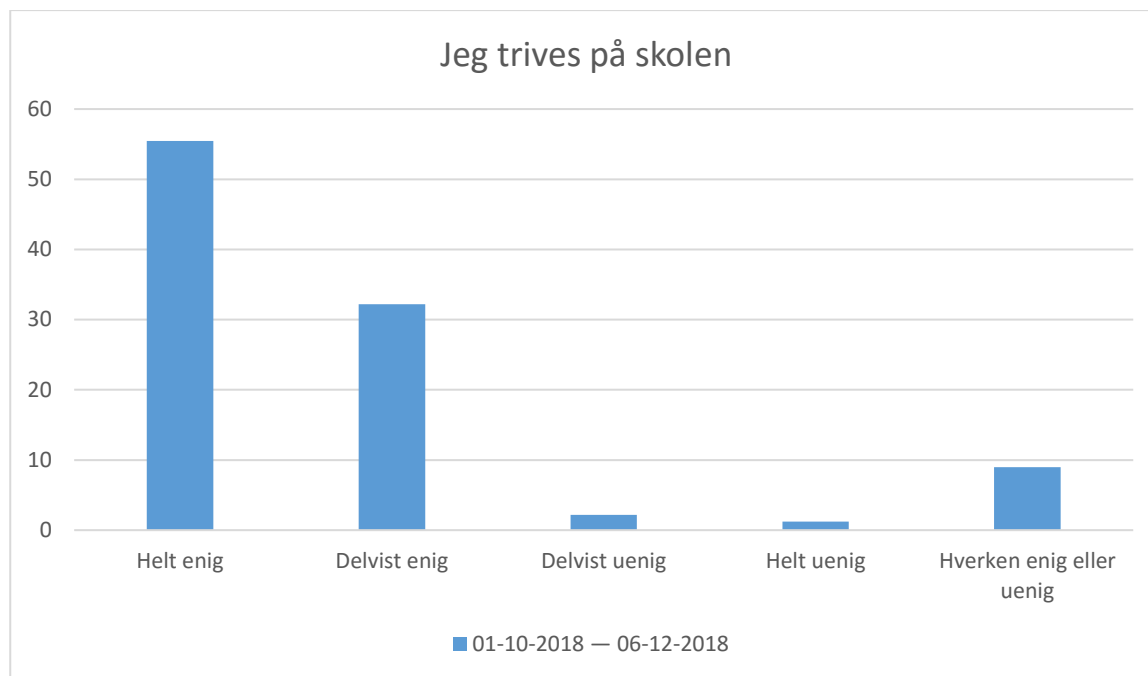

Trivsel

Hvor enig eller uenig er du i, at...?

01-10-2018 — 06-12-2018; Gennemsnit: 4,4, spredning: 0,8

Svarmulighed	01-10-2018	06-12-2018: Antal	01-10-2018	06-12-2018: Andel (%)
Helt enig	229		55	
Delvist enig	133		32	
Delvist uenig	9		2	
Helt uenig	5		1	
Hverken enig eller uenig	37		9	
Total	413		-