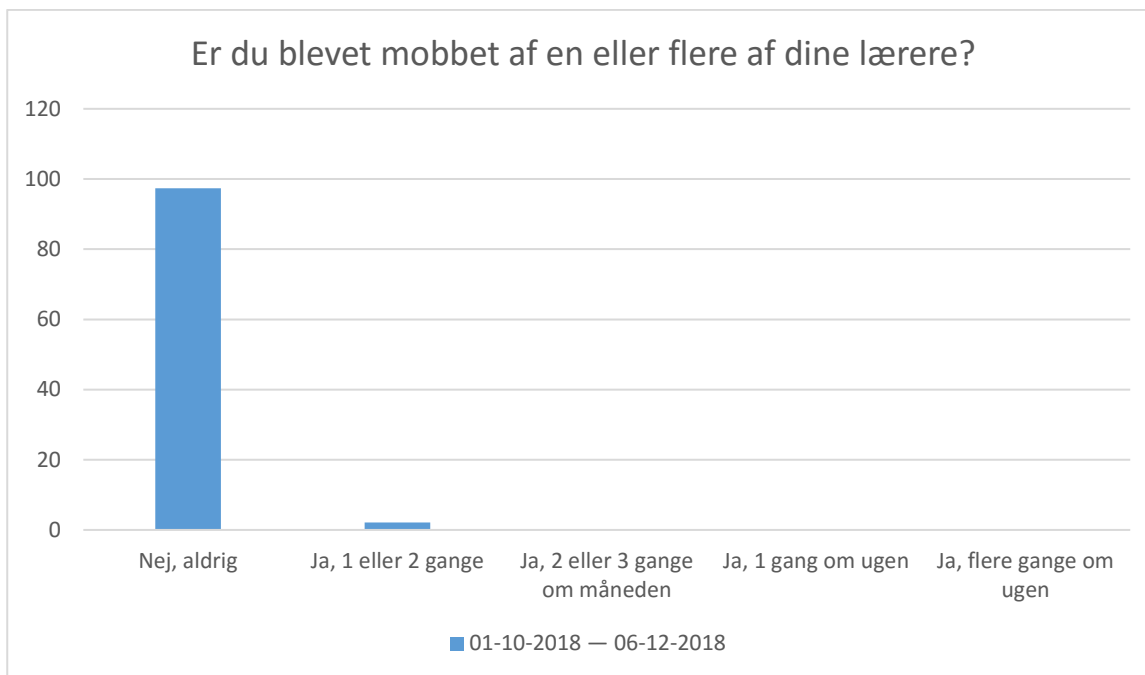

Undervisningsmiljø / Mobning

Mobning - Der er tale om mobning, hvis du flere gange bliver udsat for negative handlinger som fx bemærkninger, bliver holdt uden for fællesskabet, truet eller tvundet til noget af andre.

01-10-2018 — 06-12-2018; Gennemsnit: 4,9, spredning: 0,5

Svarmulighed	01-10-2018 — 06-12-2018: Antal	01-10-2018 — 06-12-2018: Andel (%)
Nej, aldrig	394	95
Ja, 1 eller 2 gange	13	3
Ja, 2 eller 3 gange om måneden	2	0
Ja, 1 gang om ugen	2	0
Ja, flere gange om ugen	4	1
Total	415	-

01-10-2018 — 06-12-2018; Gennemsnit: 4,9, spredning: 0,4

Svarmulighed	01-10-2018 — 06-12-2018: Antal		01-10-2018 — 06-12-2018: Andel (%)	
Nej, aldrig	406		97	
Ja, 1 eller 2 gange	9		2	
Ja, 2 eller 3 gange om måneden	0		0	
Ja, 1 gang om ugen	0		0	
Ja, flere gange om ugen	3		1	
Total	418			