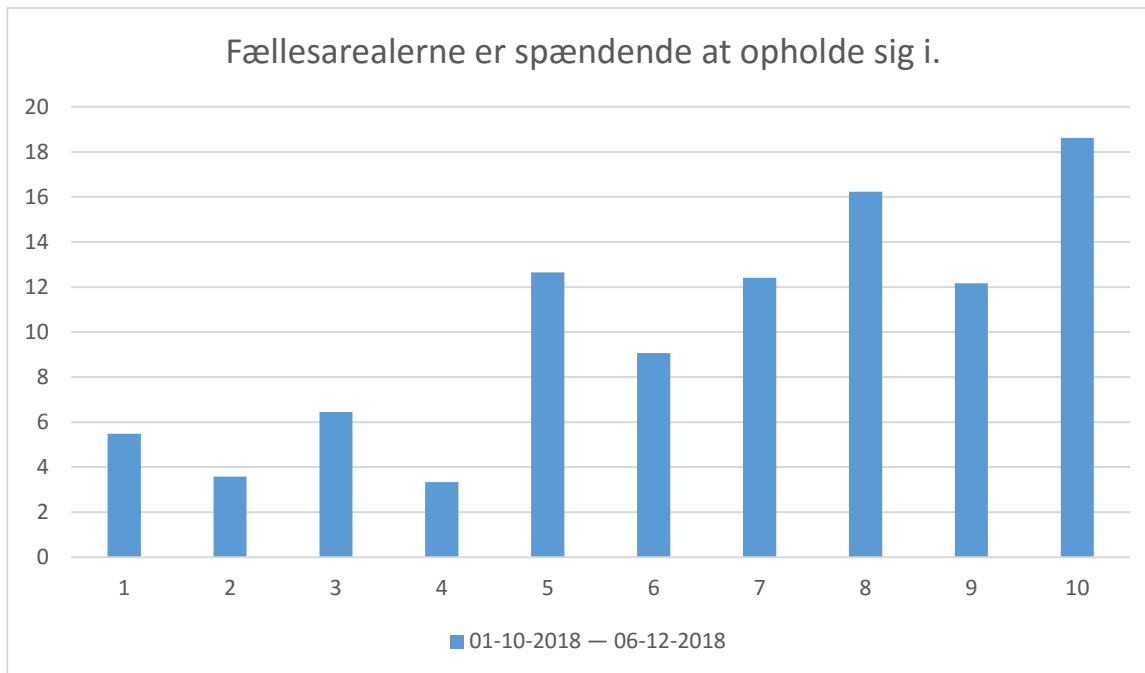

01-10-2018 — 06-12-2018; Gennemsnit og spredning kan ikke beregnes.

Svarmulighed	01-10-2018 — 06-12-2018: Antal	01-10-2018 — 06-12-2018: Andel (%)
1	23	5
2	15	4
3	27	6
4	14	3
5	53	13
6	38	9
7	52	12
8	68	16
9	51	12
10	78	19
Total	419	-