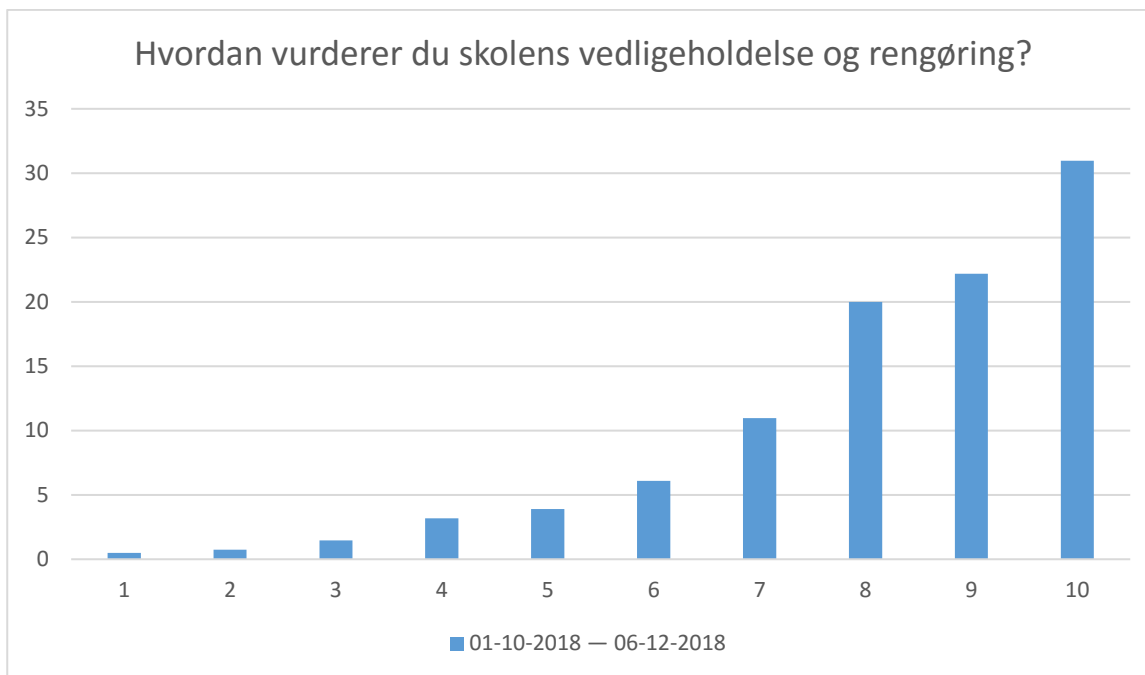

01-10-2018 — 06-12-2018; Gennemsnit: 8,2, spredning: 1,9

Svarmulighed	01-10-2018 — 06-12-2018: Antal	01-10-2018 — 06-12-2018: Andel (%)
1	2	0
2	3	1
3	6	1
4	13	3
5	16	4
6	25	6
7	45	11
8	82	20
9	91	22
10	127	31
Total	410	-