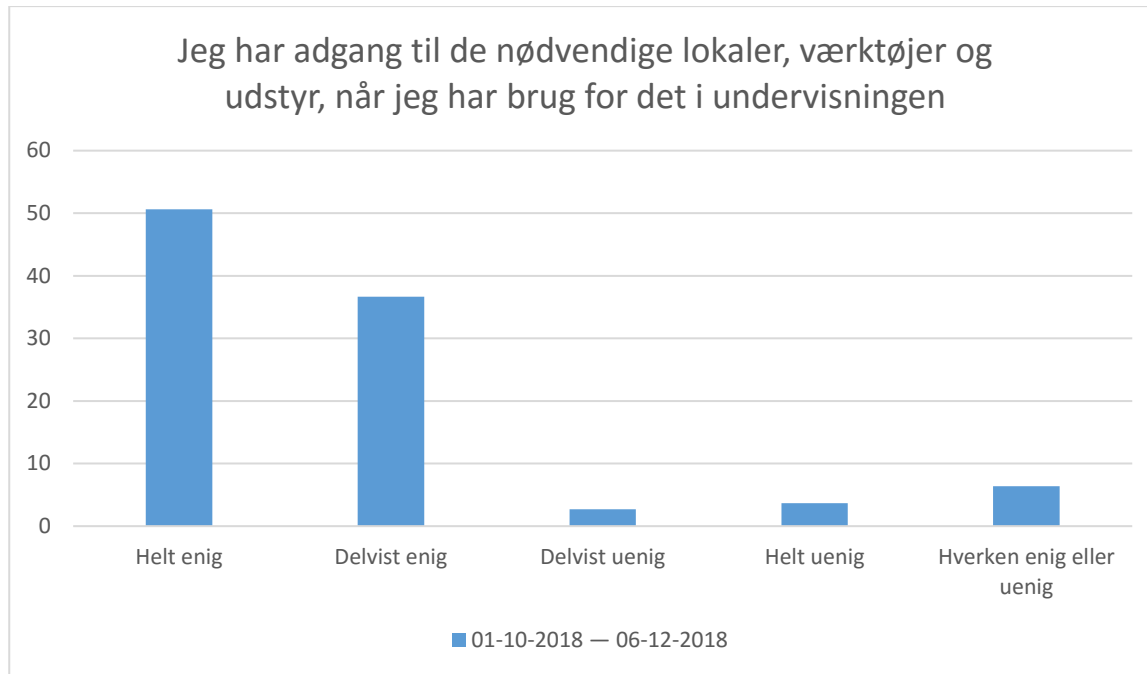

Faciliteter

Hvor enig eller uenig er du i, at...?

01-10-2018 — 06-12-2018; Gennemsnit: 4,3, spredning: 1

Svarmulighed	01-10-2018 — 06-12-2018: Antal	01-10-2018 — 06-12-2018: Andel (%)
Helt enig	207	51
Delvist enig	150	37
Delvist uenig	11	3
Helt uenig	15	4
Hverken enig eller uenig	26	6
Total	409	-