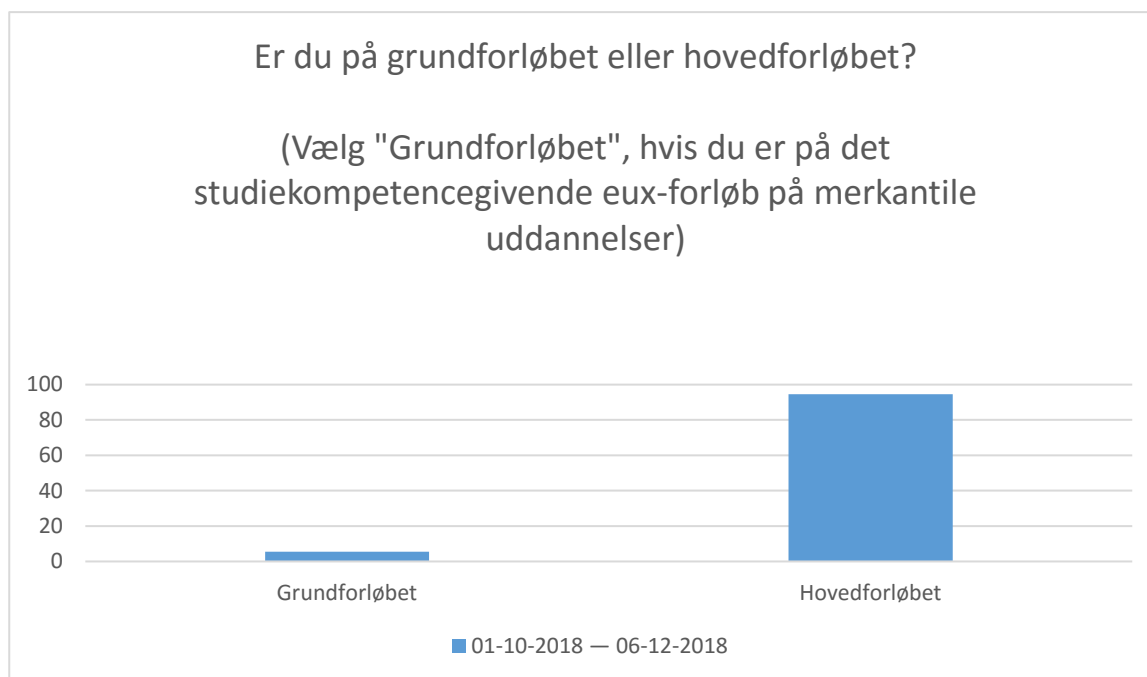

Indsatser i forhold til det fysiske, psykiske og æstetiske undervisningsmiljø fremgår af handlingsplanerne udarbejdet af de enkelte afdelinger i forbindelse med elevtrivselsundersøgelsen 2018.

Personoplysninger

01-10-2018 — 06-12-2018; Gennemsnit: 22,6, spredning: 4,5

Svarmulighed	01-10-2018 — 06-12-2018: Antal	01-10-2018 — 06-12-2018: Andel (%)
17	4	1
18	29	7
19	65	15
20	59	13
21	56	13
22	57	13
23	43	10
24	38	9
25	25	6
26	19	4
27	5	1
28	7	2
29	8	2
30	4	1
31	1	0
32	4	1
33	3	1
34	1	0
35	3	1
37	2	0
38	1	0
41	1	0
44	1	0
45	3	1
58	1	0
Total	440	-

01-10-2018 — 06-12-2018; Gennemsnit og spredning kan ikke beregnes.

Svarmulighed	01-10-2018 — 06-12-2018: Antal	01-10-2018 — 06-12-2018: Andel (%)
Kvinde	192	44
Mand	248	56
Total	440	-

Uddannelsesforløb