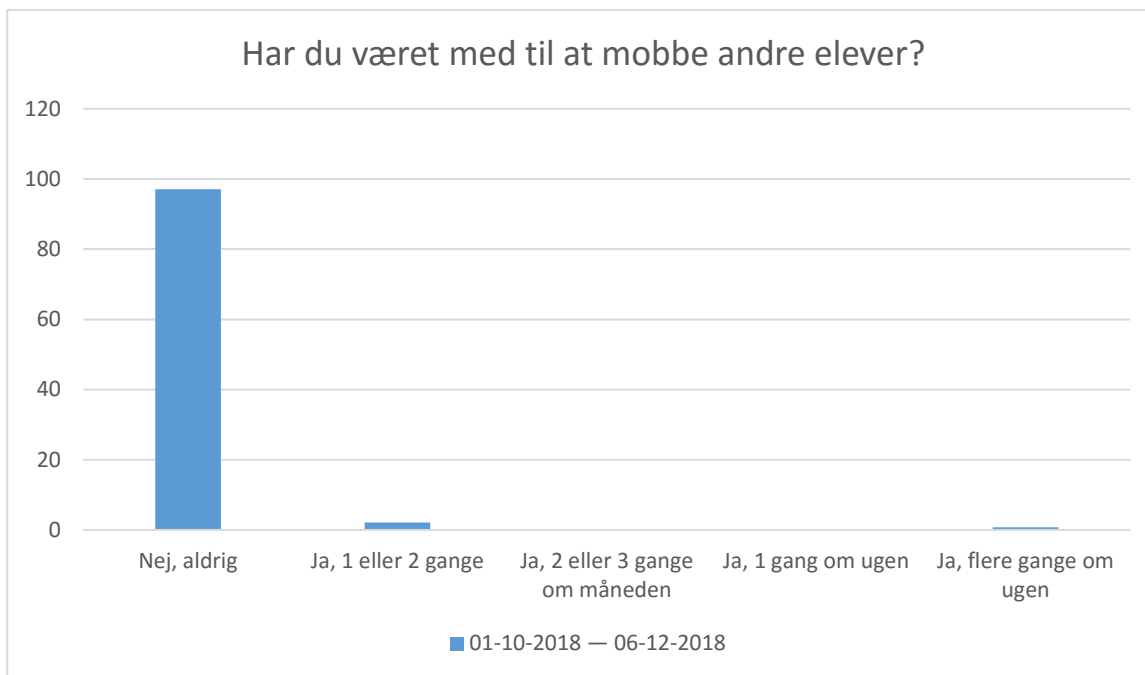

01-10-2018 — 06-12-2018; Gennemsnit: 4,9, spredning: 0,4

Svarmulighed	01-10-2018 — 06-12-2018: Antal		01-10-2018 — 06-12-2018: Andel (%)	
Nej, aldrig	406		97	
Ja, 1 eller 2 gange	9		2	
Ja, 2 eller 3 gange om måneden	0		0	
Ja, 1 gang om ugen	0		0	
Ja, flere gange om ugen	3		1	
Total	418