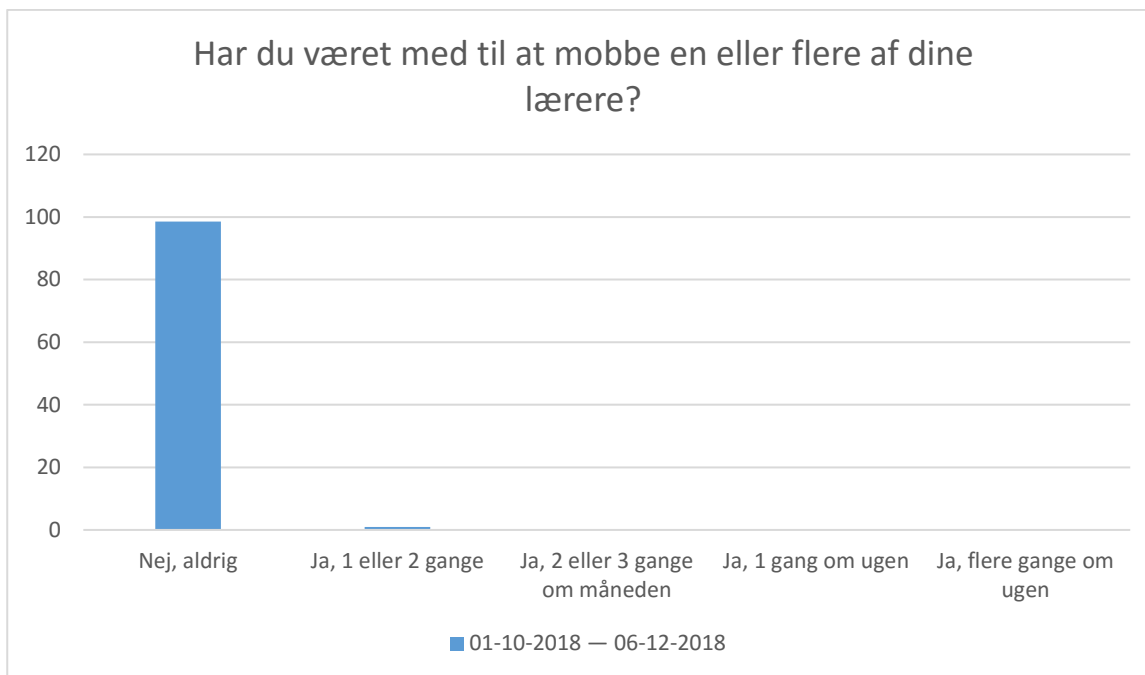

01-10-2018 — 06-12-2018; Gennemsnit: 5, spredning: 0,2

Svarmulighed	01-10-2018 — 06-12-2018: Antal		01-10-2018 — 06-12-2018: Andel (%)	
Nej, aldrig	415		99	
Ja, 1 eller 2 gange	4		1	
Ja, 2 eller 3 gange om måneden	1		0	
Ja, 1 gang om ugen	0		0	
Ja, flere gange om ugen	1		0	
Total	421		-