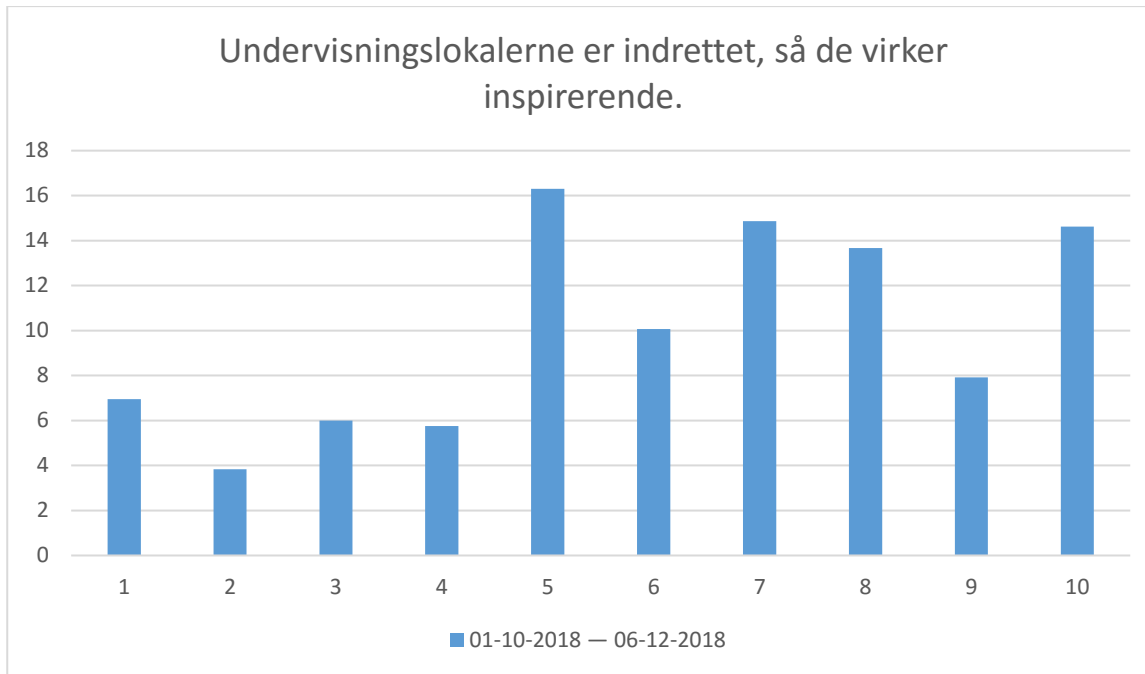

Æstetisk miljø

Angiv på en skala hvor 1 er "helt uenig" og 10 er "helt enig".

01-10-2018 — 06-12-2018; Gennemsnit og spredning kan ikke beregnes.

Svarmulighed	01-10-2018	06-12-2018: Antal	06-12-2018: Andel (%)
1		29	7
2		16	4
3		25	6
4		24	6
5		68	16
6		42	10
7		62	15
8		57	14
9		33	8
10		61	15
Total		417	-