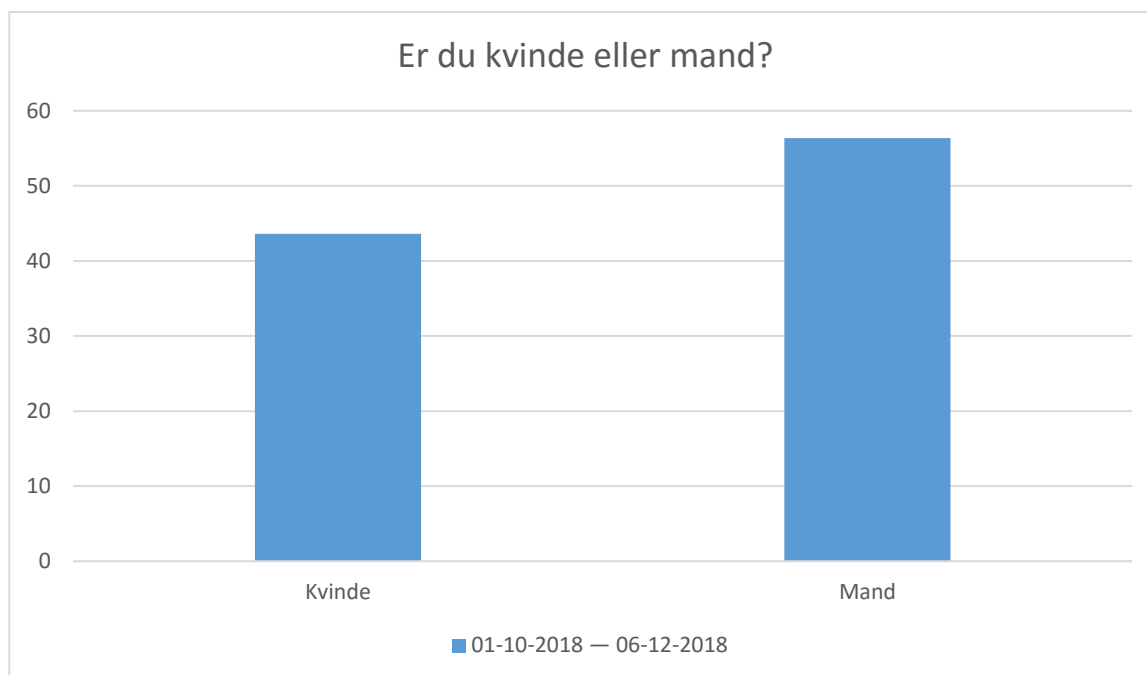

01-10-2018 — 06-12-2018; Gennemsnit og spredning kan ikke beregnes.

Svarmulighed	01-10-2018 — 06-12-2018: Antal	01-10-2018 — 06-12-2018: Andel (%)
Kvinde	192	44
Mand	248	56
Total	440	-