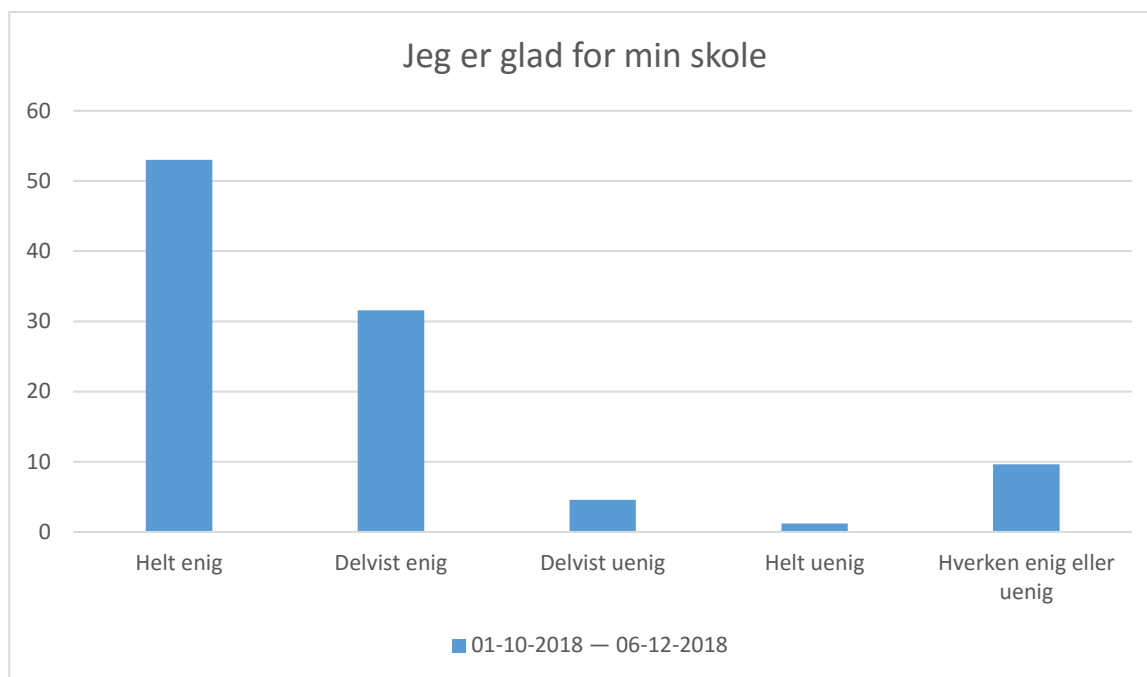

01-10-2018 — 06-12-2018; Gennemsnit: 4,3, spredning: 0,9

Svarmulighed	01-10-2018 — 06-12-2018: Antal		01-10-2018 — 06-12-2018: Andel (%)	
Helt enig	220	131	53	32
Delvist enig	131	19	32	5
Delvist uenig	19	5	5	1
Helt uenig	5	40	1	10
Hverken enig eller uenig	40	-	10	-
Total	415	-	-	-